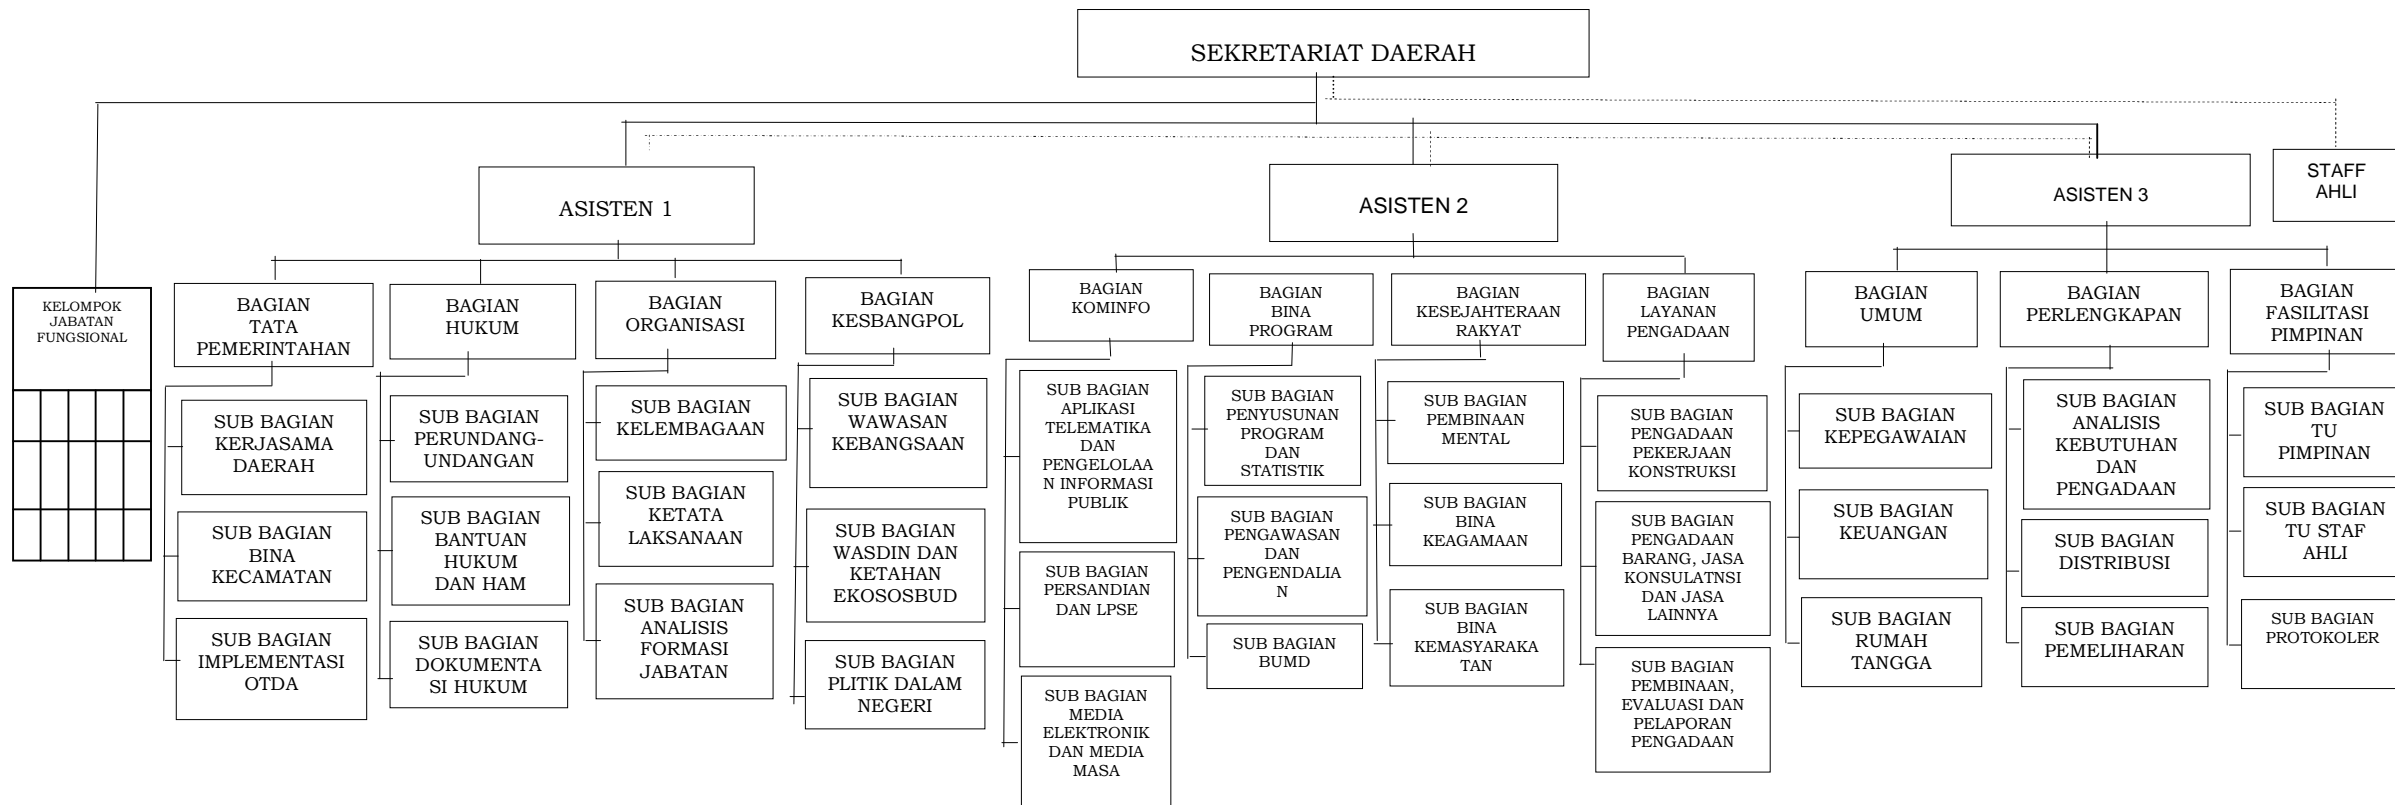

LAMPIRAN  
 PERATURAN BUPATI SERANG  
 NOMOR 52 TAHUN 2016  
 TENTANG STRUKTUR ORGANISASI DAN TATA KERJA SEKRETARIAT DAERAH KABUPATEN SERANG

BUPATI SERANG,

RATU TATU CHASANAH